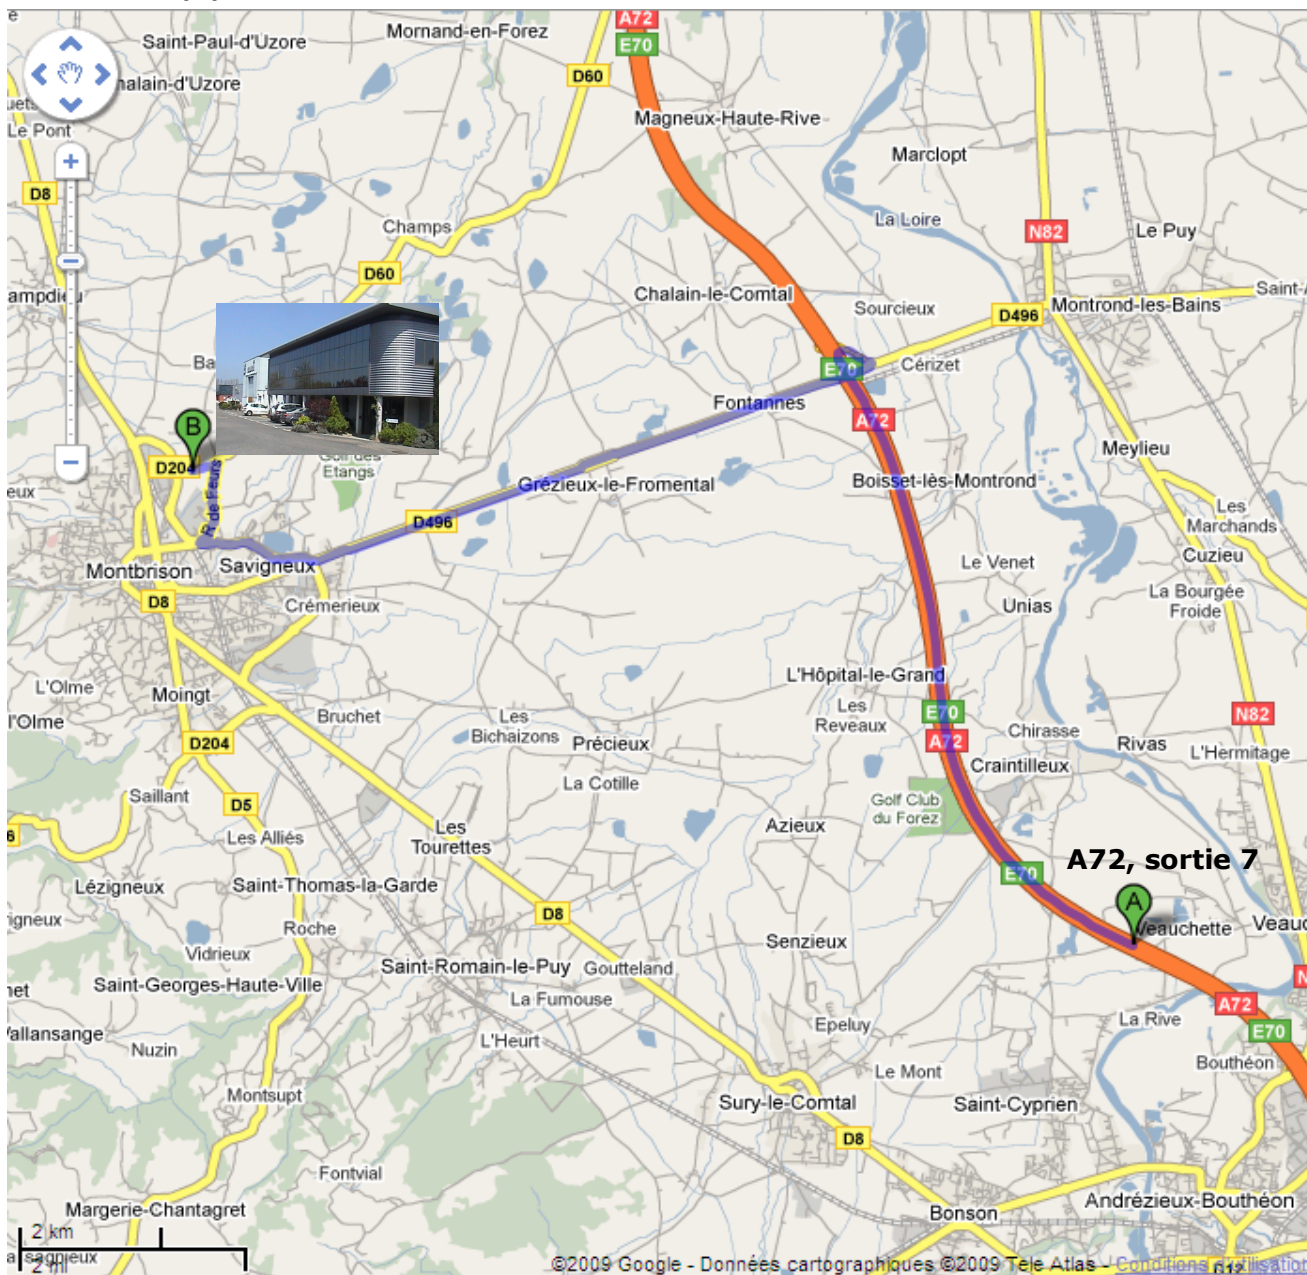

# METALIS Montbrison

Z.I. de Vaure

F- 42600

Tél.: +33 (0) 4 77 96 33 77

A72, 42340 Veauchette

1. Prendre la direction **nord-ouest** sur **A72**  
**Route à péage**  
Environ 5 minutes parcourez 9,9 km  
9,9 km au total
2. Prendre la **sortie 7-Montbrison** vers **Montrond-les-Bains**  
**Route avec sections à péage**  
Environ 1 minute parcourez 0,8 km  
10,7 km au total
3. Au rond-point, prendre la **1ère** sortie sur **D496**  
Traverser le rond-point  
Environ 8 minutes parcourez 8,5 km  
19,2 km au total
4. Au rond-point, prendre la **1ère** sortie sur **D204**  
Environ 3 minutes parcourez 1,7 km  
20,9 km au total
5. Au rond-point, prendre la **1ère** sortie sur **D60/Rue de Feurs**  
Environ 2 minutes parcourez 1,3 km  
22,2 km au total
6. **Tourner à gauche**  
Environ 1 minute parcourez 0,4 km  
22,5 km au total

Vaure, 42600 Savigneux